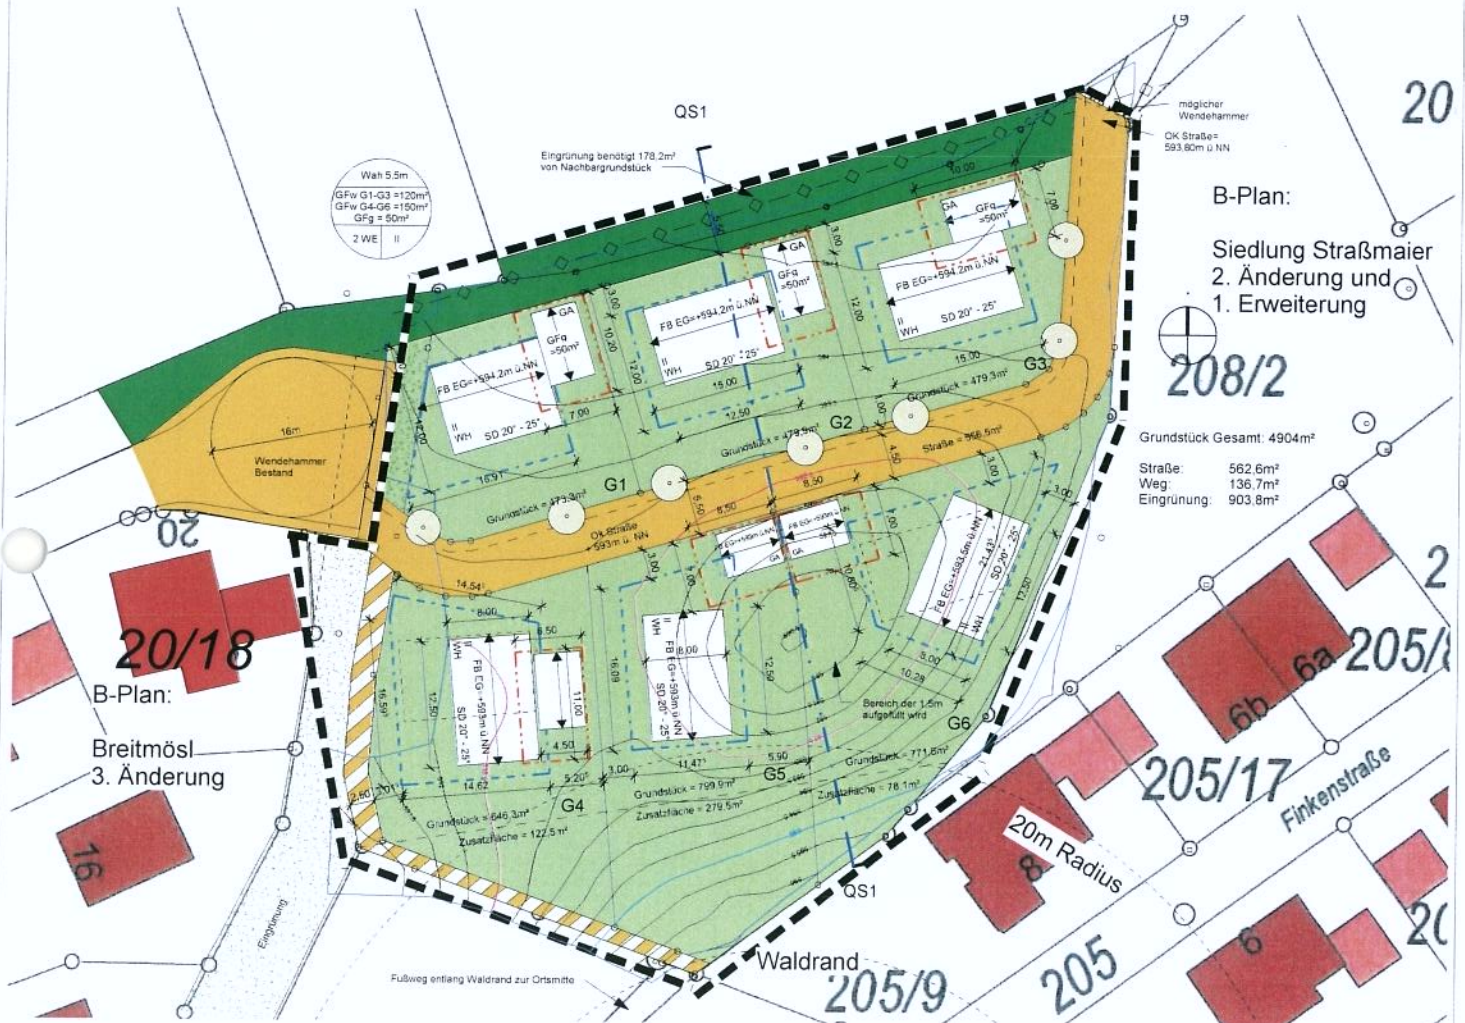

B-Plan Siedlung Straßmaier 2. Änderung 1. Erweiterung

Alle Maße sind bei einer Bestellung vor Ort durch den Auftragnehmer zu prüfen. Abweichungen sind dem Architekturbüro unverzüglich mitzuteilen.
Die Unterlagen dürfen nur mit vorheriger Genehmigung und schriftlicher Freigabe durch Rainer Hobmaier 3D ARCHITEKT verwendet werden